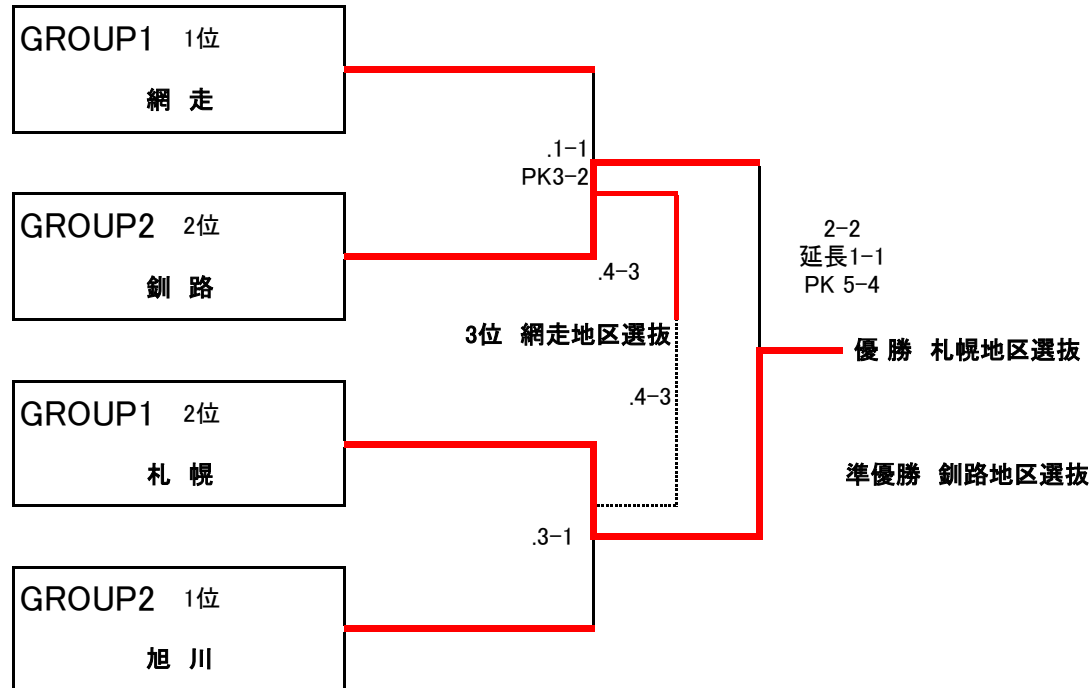

### 【GROUP2】

	釧路	十勝	苫小牧	旭川	勝	分	負	勝点	得点	失点	得失	順位
釧路	△	○	●	●	1	1	1	4	8	7	1	2
十勝	△	○	●	●	—	1	2	1	7	9	-2	4
苫小牧	●	○	○	●	1	—	2	3	7	10	-3	3
旭川	○	○	○	○	3	—	—	9	10	6	4	1
	3-3	3-3	4-1	1-3								
	3-1	3-2	2-3	2-3								
	1-4	3-2	3-4	3-4								
	3-1	3-2	4-3	4-3								

※ 各GROUP1位2位決勝トーナメント進出、GROUP3位4位はそれぞれの順位決定リーグに進出

## 【順位決定トーナメント】

1位-4位