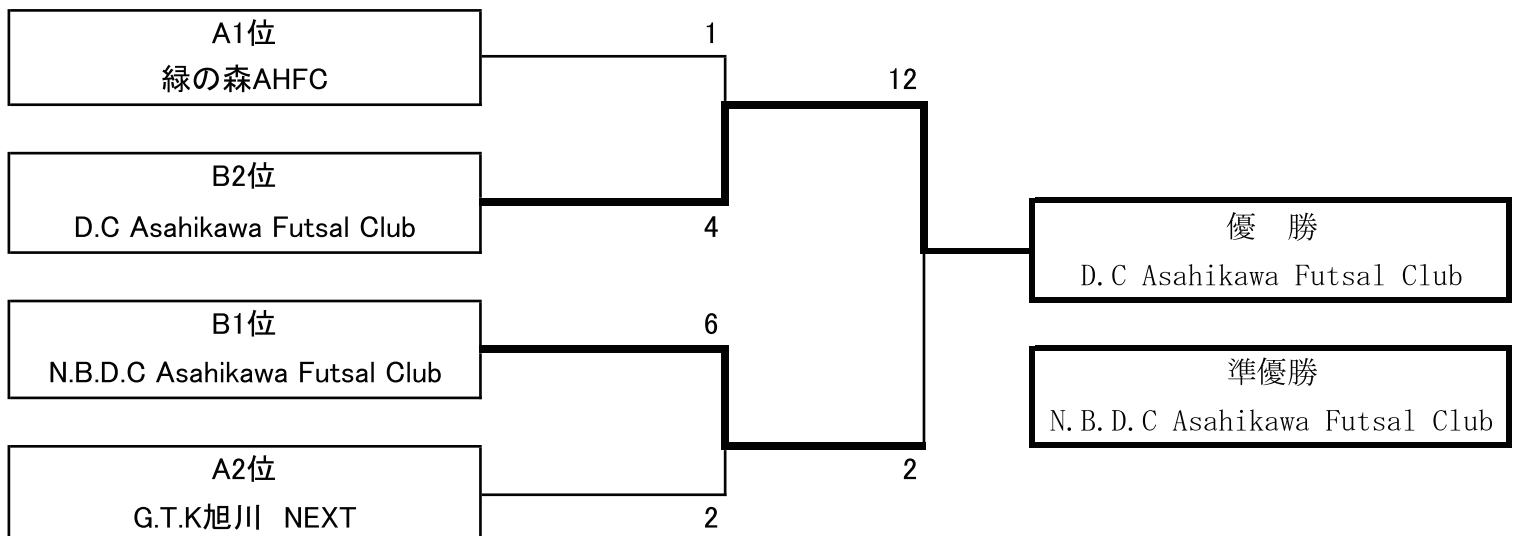

第 22 回全日本フットサル選手権大会旭川地区予選結果

平成 28 年 11 月 23 日、26 日、27 日

会場 旭川市大成民センター体育館

予選グループリーグ

Aグループ	KSディスフィーダ	ナッキーズ	緑の森AHFC	GTKネクスト	勝点	得点	失点	差	順位
KSディスフィーダ		○ 3-0	× 2-3	× 0-1	3	5	4	1	4
ナッキーズ	× 0-3		○ 4-3	△ 3-3	4	7	9	-2	2
緑の森AHFC	○ 3-2	× 3-4		○ 6-3	6	12	9	3	1
GTKネクスト	○ 1-0	△ 3-3	× 3-6		4	7	9	-2	2

Bグループ	DC旭川	旭川医大	丘の上	N.B.D.C	勝点	得点	失点	差	順位
DC旭川		○ 4-0	○ 3-1	△ 4-4	7	11	5	6	2
旭川医大	× 0-4		△ 1-1	× 1-7	1	2	12	-10	4
丘の上	× 1-3	△ 1-1		× 0-1	1	2	5	-3	3
N.B.D.C	△ 4-4	○ 7-1	○ 1-0		7	12	5	7	1

決勝トーナメント

※ A グループの 2 位は勝点、得失点差、特典、失点が全て同じ為抽選により決定